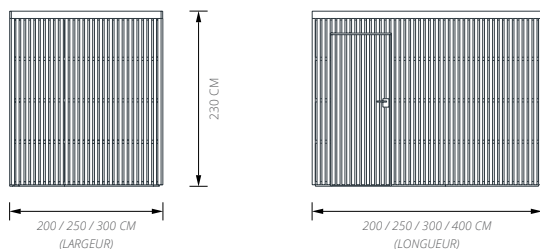

DESCRIPTIF TECHNIQUE

Type de bois :

- Essence de bois : Pin
- Finition : Raboté

Assemblages :

- Speedfix®

Traitement autoclave :

- Teinte : Marron ou Gris (au choix)

Fixation au sol :

- Équerres de fixation en acier galvanisé
- Goujons d'ancrage 8 x 90 mm sur dalle béton
- Vis 5 x 40 mm sur l'ossature bois

Composition de la structure :

- Lisses de fondation et lisse haute de 45 x 70 mm
- Ossature verticale de 45 x 70 mm
- Contreventement OSB 3, épaisseur 9 mm
- Film pare-pluie + lattages horizontaux
- Bardage à claire-voie vertical épaisseur 22 mm
- Panne intermédiaire de support couverture
- Plancher de toiture OSB 3, épaisseur 22 mm

- Bandeaux de finition
- Quincaillerie de montage

Composition des menuiseries :

- 1 porte un vantail 835 x 1965 mm plein
- Lattage horizontal de support bardage
- Bardage bois vertical à claire-voie épaisseur 22 mm
- Serrure de sûreté, cylindre européen, poignée double

Composition de la couverture :

- Membrane EPDM noire épaisseur 1.20 mm
- Profils de finition aluminium en périphérie
- Naissance PVC et descente zinc Ø 80 mm
- Colle et quincaillerie de montage

Instructions de montage :

- Plans et notices de montage
- Panneaux pré-montés à assembler sur place
- Mise en oeuvre sur dalle béton

Garantie fabricant :

- Durée : 10 ans (voir les conditions)

REFERENCES STANDARDS

LONGUEUR x LARGEUR	AUBIGNY
200 x 200 cm	AU2020
250 x 200 cm	AU2520
300 x 200 cm	AU3020
400 x 200 cm	AU4020
250 x 250 cm	AU2525
300 x 250 cm	AU3025
400 x 250 cm	AU4025
300 x 300 cm	AU3030
400 x 300 cm	AU4030